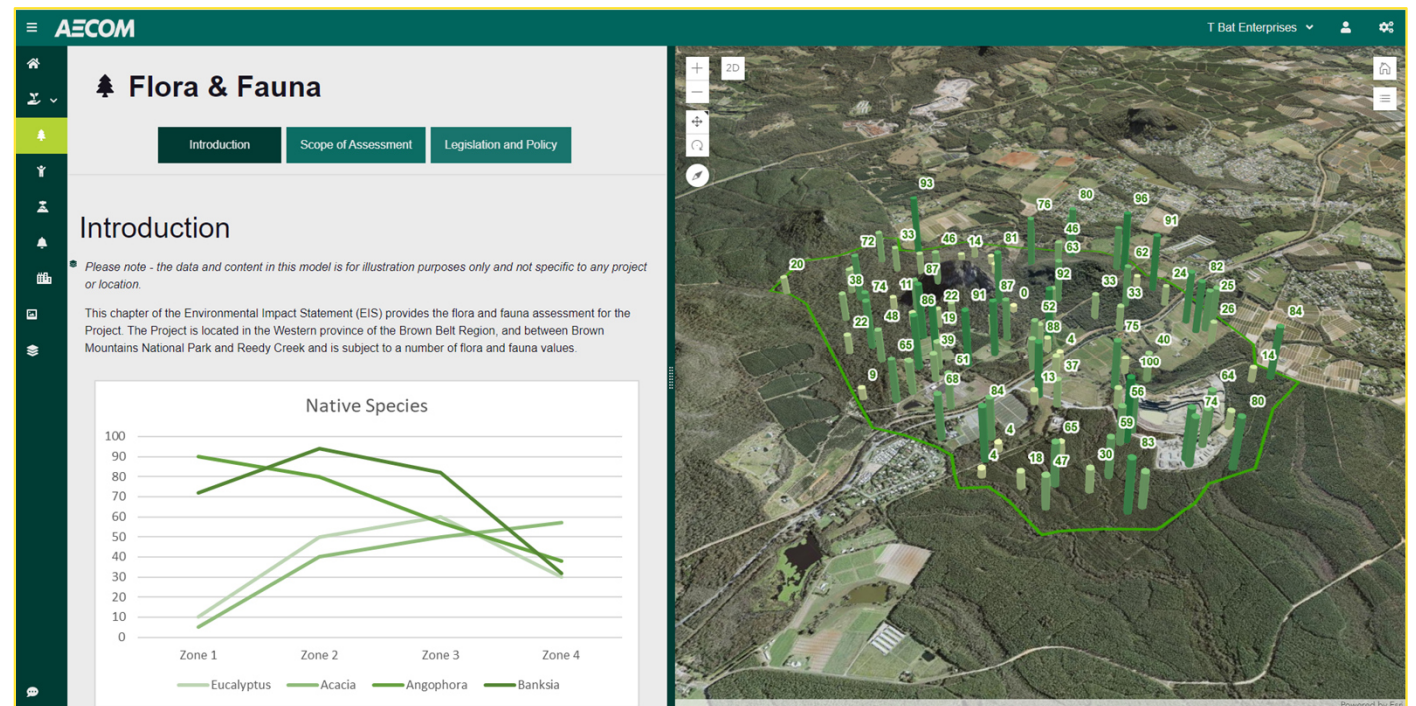

Ventajas

- Comunicación efectiva;
- Colaboración centralizada;
- Funcionalidades estudios ambientales.